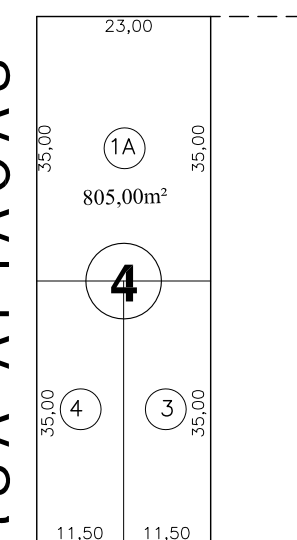

RUA APIACAS