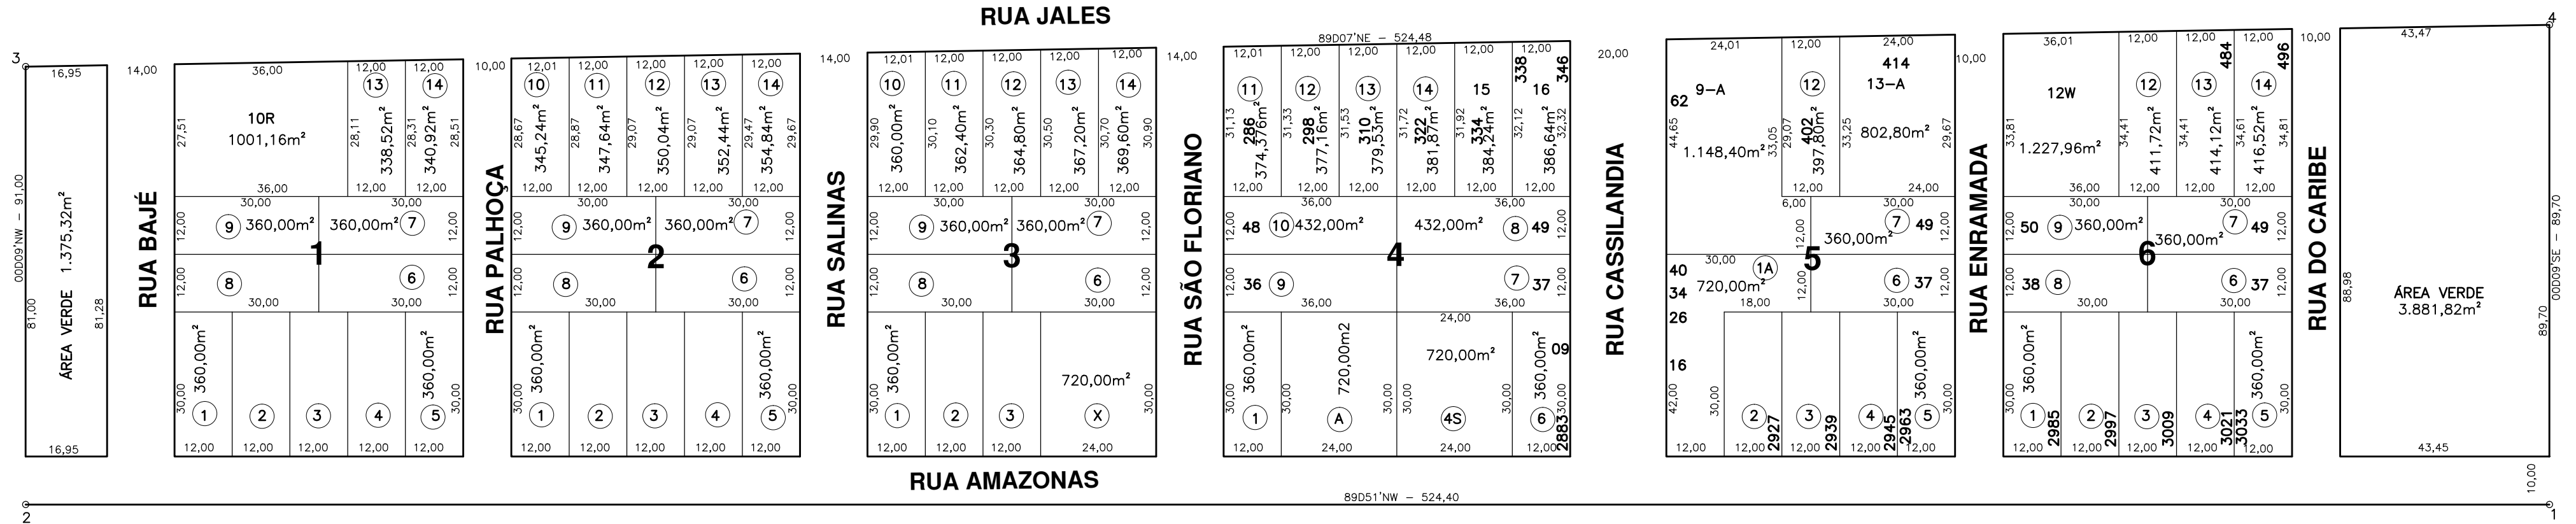

VILA ORSI

BAIRRO: AUTONOMISTA (CONFORME LEI 74/2005)

PROP: FENA-EMPREENDEIMENTOS IMOBILIÁRIOS LTDA

ESCALA: 1/1000

ATUALIZADA EM 26/06/2018

SR. LEONARDO CORREA MACHADO PEREIRA

ESPÓLIO DE LEONARDO CORREA DA SILVA

VILA MONTE CARLO

LEGENDA						
R/D	QUADRA	LOTE(S)	LOTE ATUAL	PROCESSO	APROVAÇÃO	PROPRIETÁRIO
R	01	11e12	11-A	13.100/93		JOÃO CARLOS DE ALMEIDA
R	04	2e3	A	32.231/86		ROBERTO ALVES
R	05	13e14	13-A	32.634/95-11		FRANCISCO CARLOS F. DE OLIVEIRA
R	05	1e8	1A	25.303/99-67		LEVI MARCOS GOMES DA CRUZ
R	05	9,10,11	9A	70.010/99-43		SANDRA MARIA M. DA CONCEIÇÃO MARANGONI E OUTRS
R	06	10,11e12	12W	36.325/00-77		ALFREDO NIMER
R/D	03	4e5	X	15.849/03-12		CLEUZA GERALDA DE MOURA MICHELSTADTER
D	05	13A	13-A1,13-A2	4110/98-64		HERALDO MARQUES DE FIGUEIREDO
R	04	04 e 05	4S	60743/2017-41	11/05/2018	JEAN SALIBA