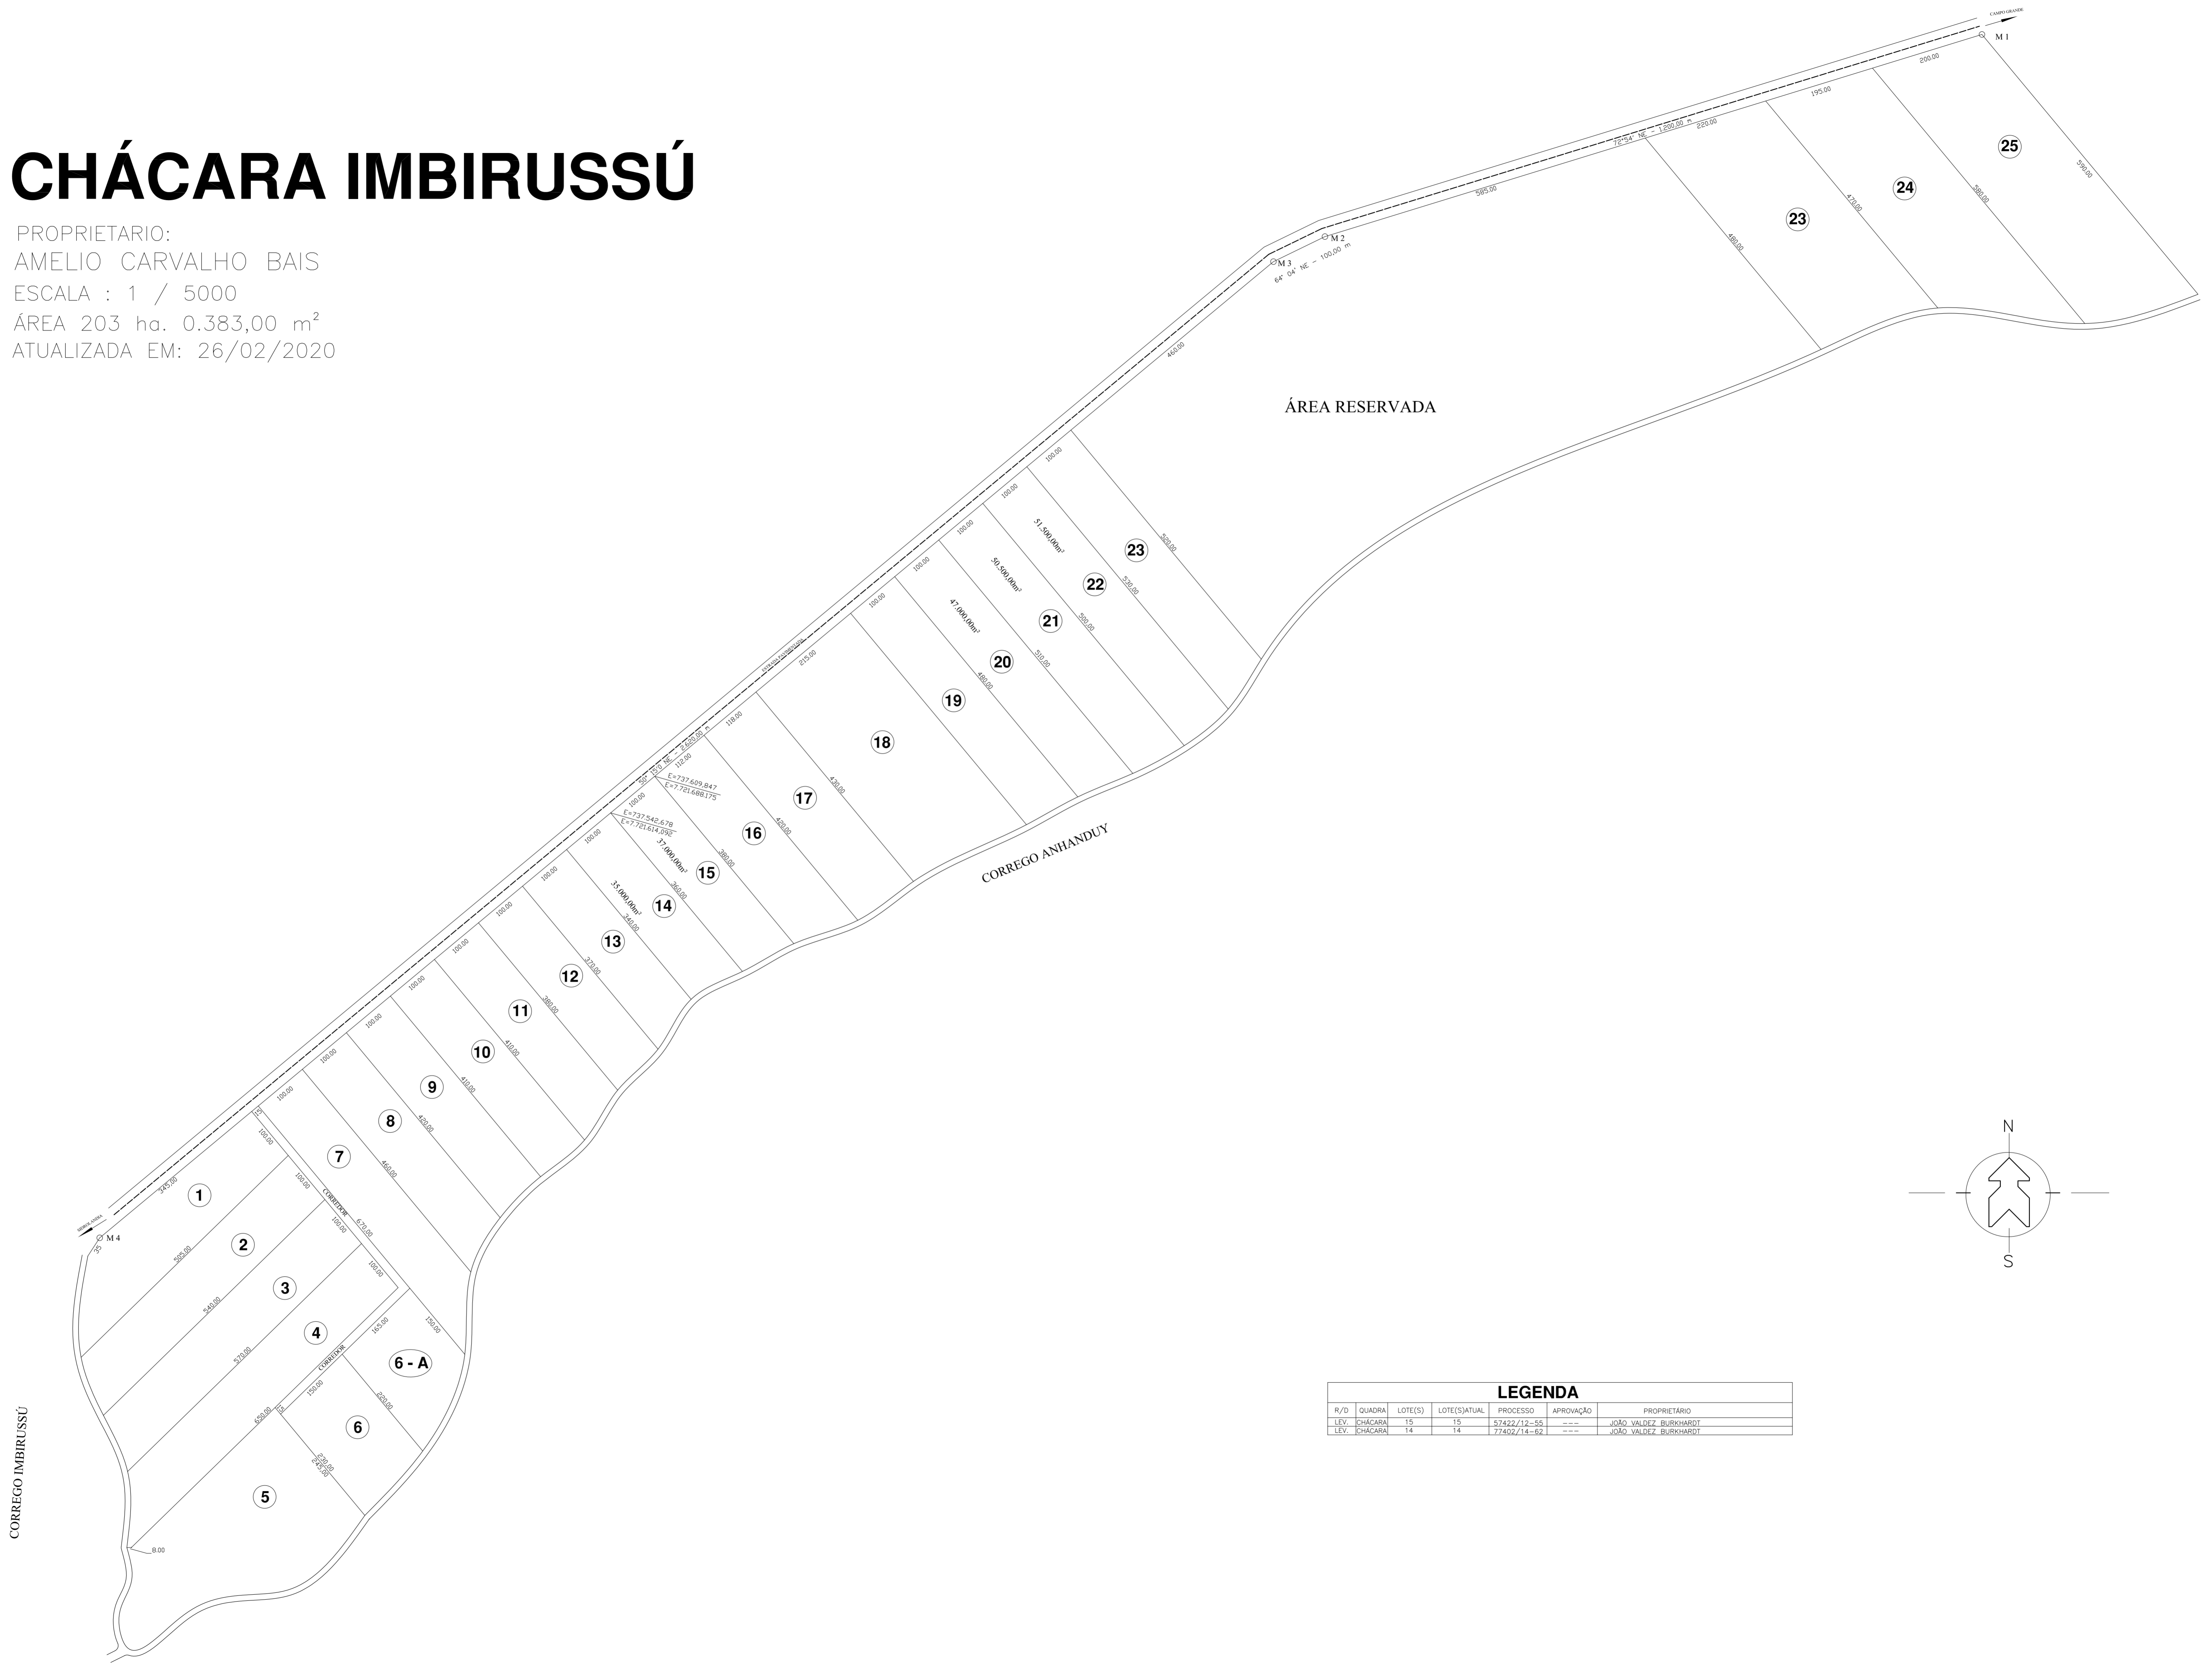

CHÁCARA IMBIRUSSÚ

PROPRIETARIO:

AMELIO CARVALHO BAIS

ESCALA : 1 / 5000

ÁREA 203 ha. 0.383,00 m²

ATUALIZADA EM: 26/02/2020

LEGENDA					
R/D	QUADRA	LOTE(S)	LOTE(S) ATUAL	PROCESSO	PROPRIETÁRIO
LEV.	CHÁCARA	15	15	57422/12-55	JOÃO VALDEZ BURKHARDT
LEV.	CHÁCARA	14	14	77402/14-62	JOÃO VALDEZ BURKHARDT