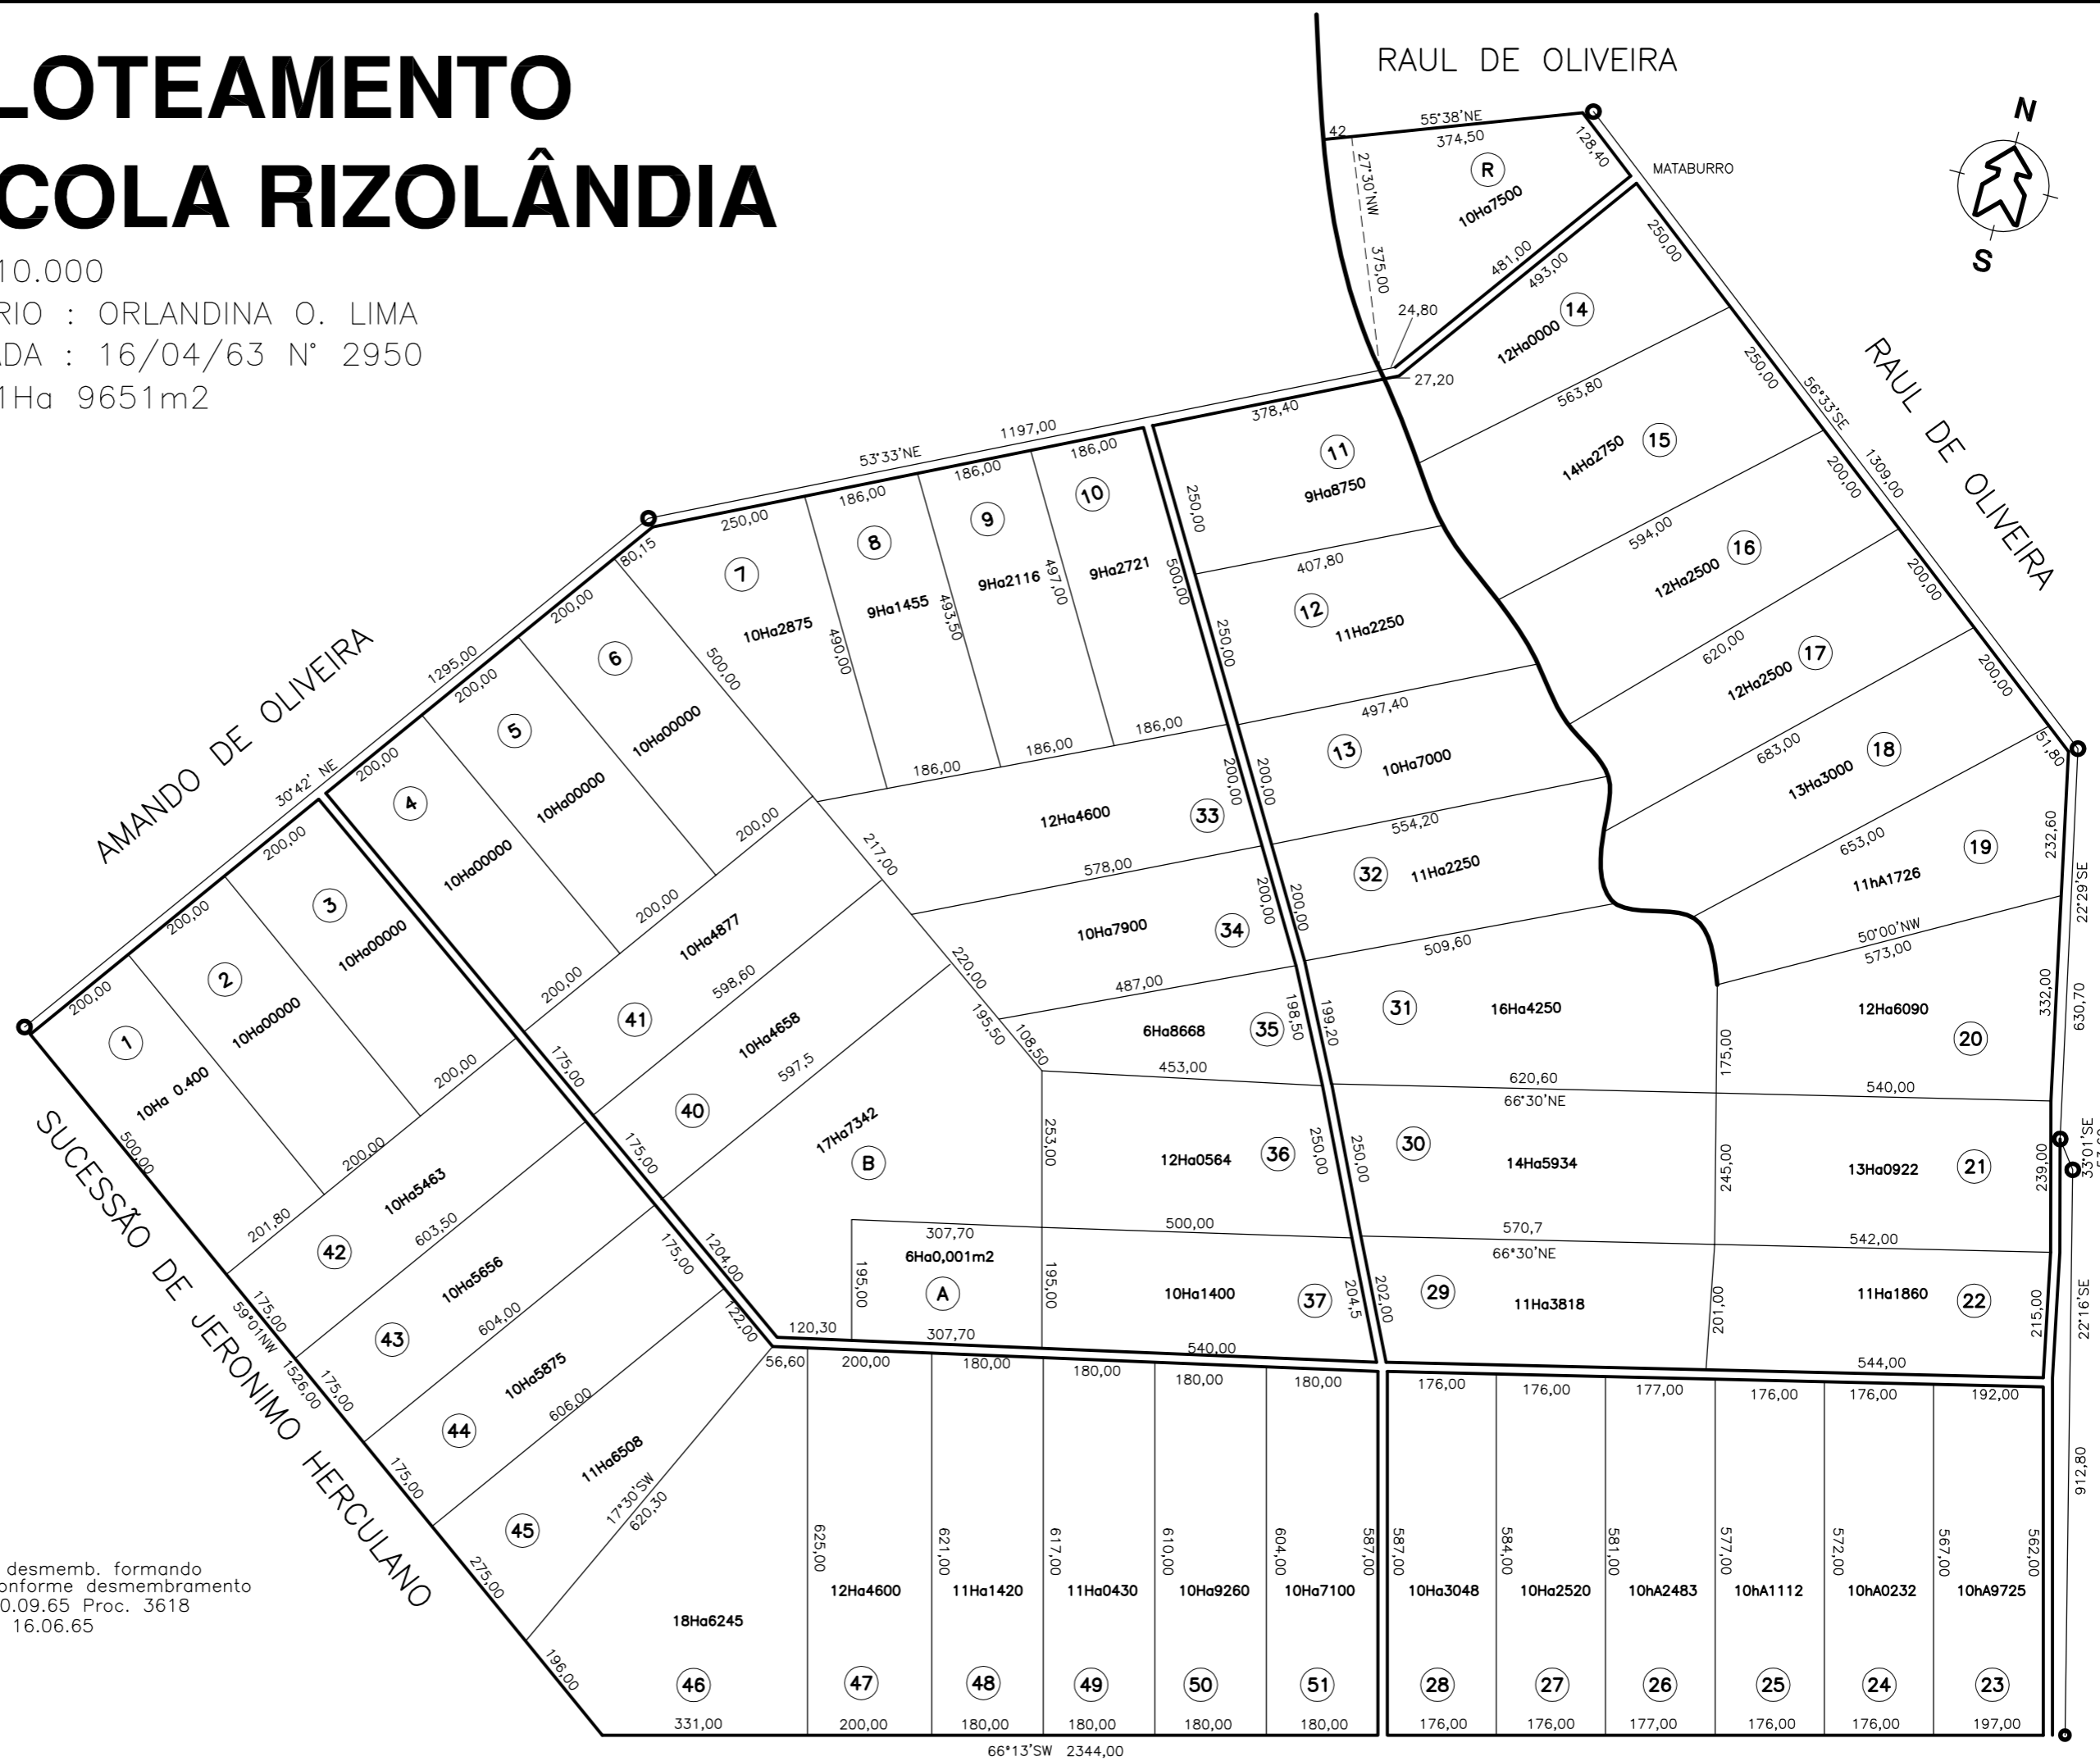

# LOTEAMENTO AGRÍCOLA RIZOLÂNDIA

ESCALA : 10.000

PROPRIETÁRIO : ORLANDINA O. LIMA

PROTOCOLADA : 16/04/63 N° 2950

ÁREA : 591Ha 9651m<sup>2</sup>

Gleba 38 e 39 desmemb. formando  
gleba A e B, conforme desmembramento  
aprovado em 10.09.65 Proc. 3618  
protocolado em 16.06.65