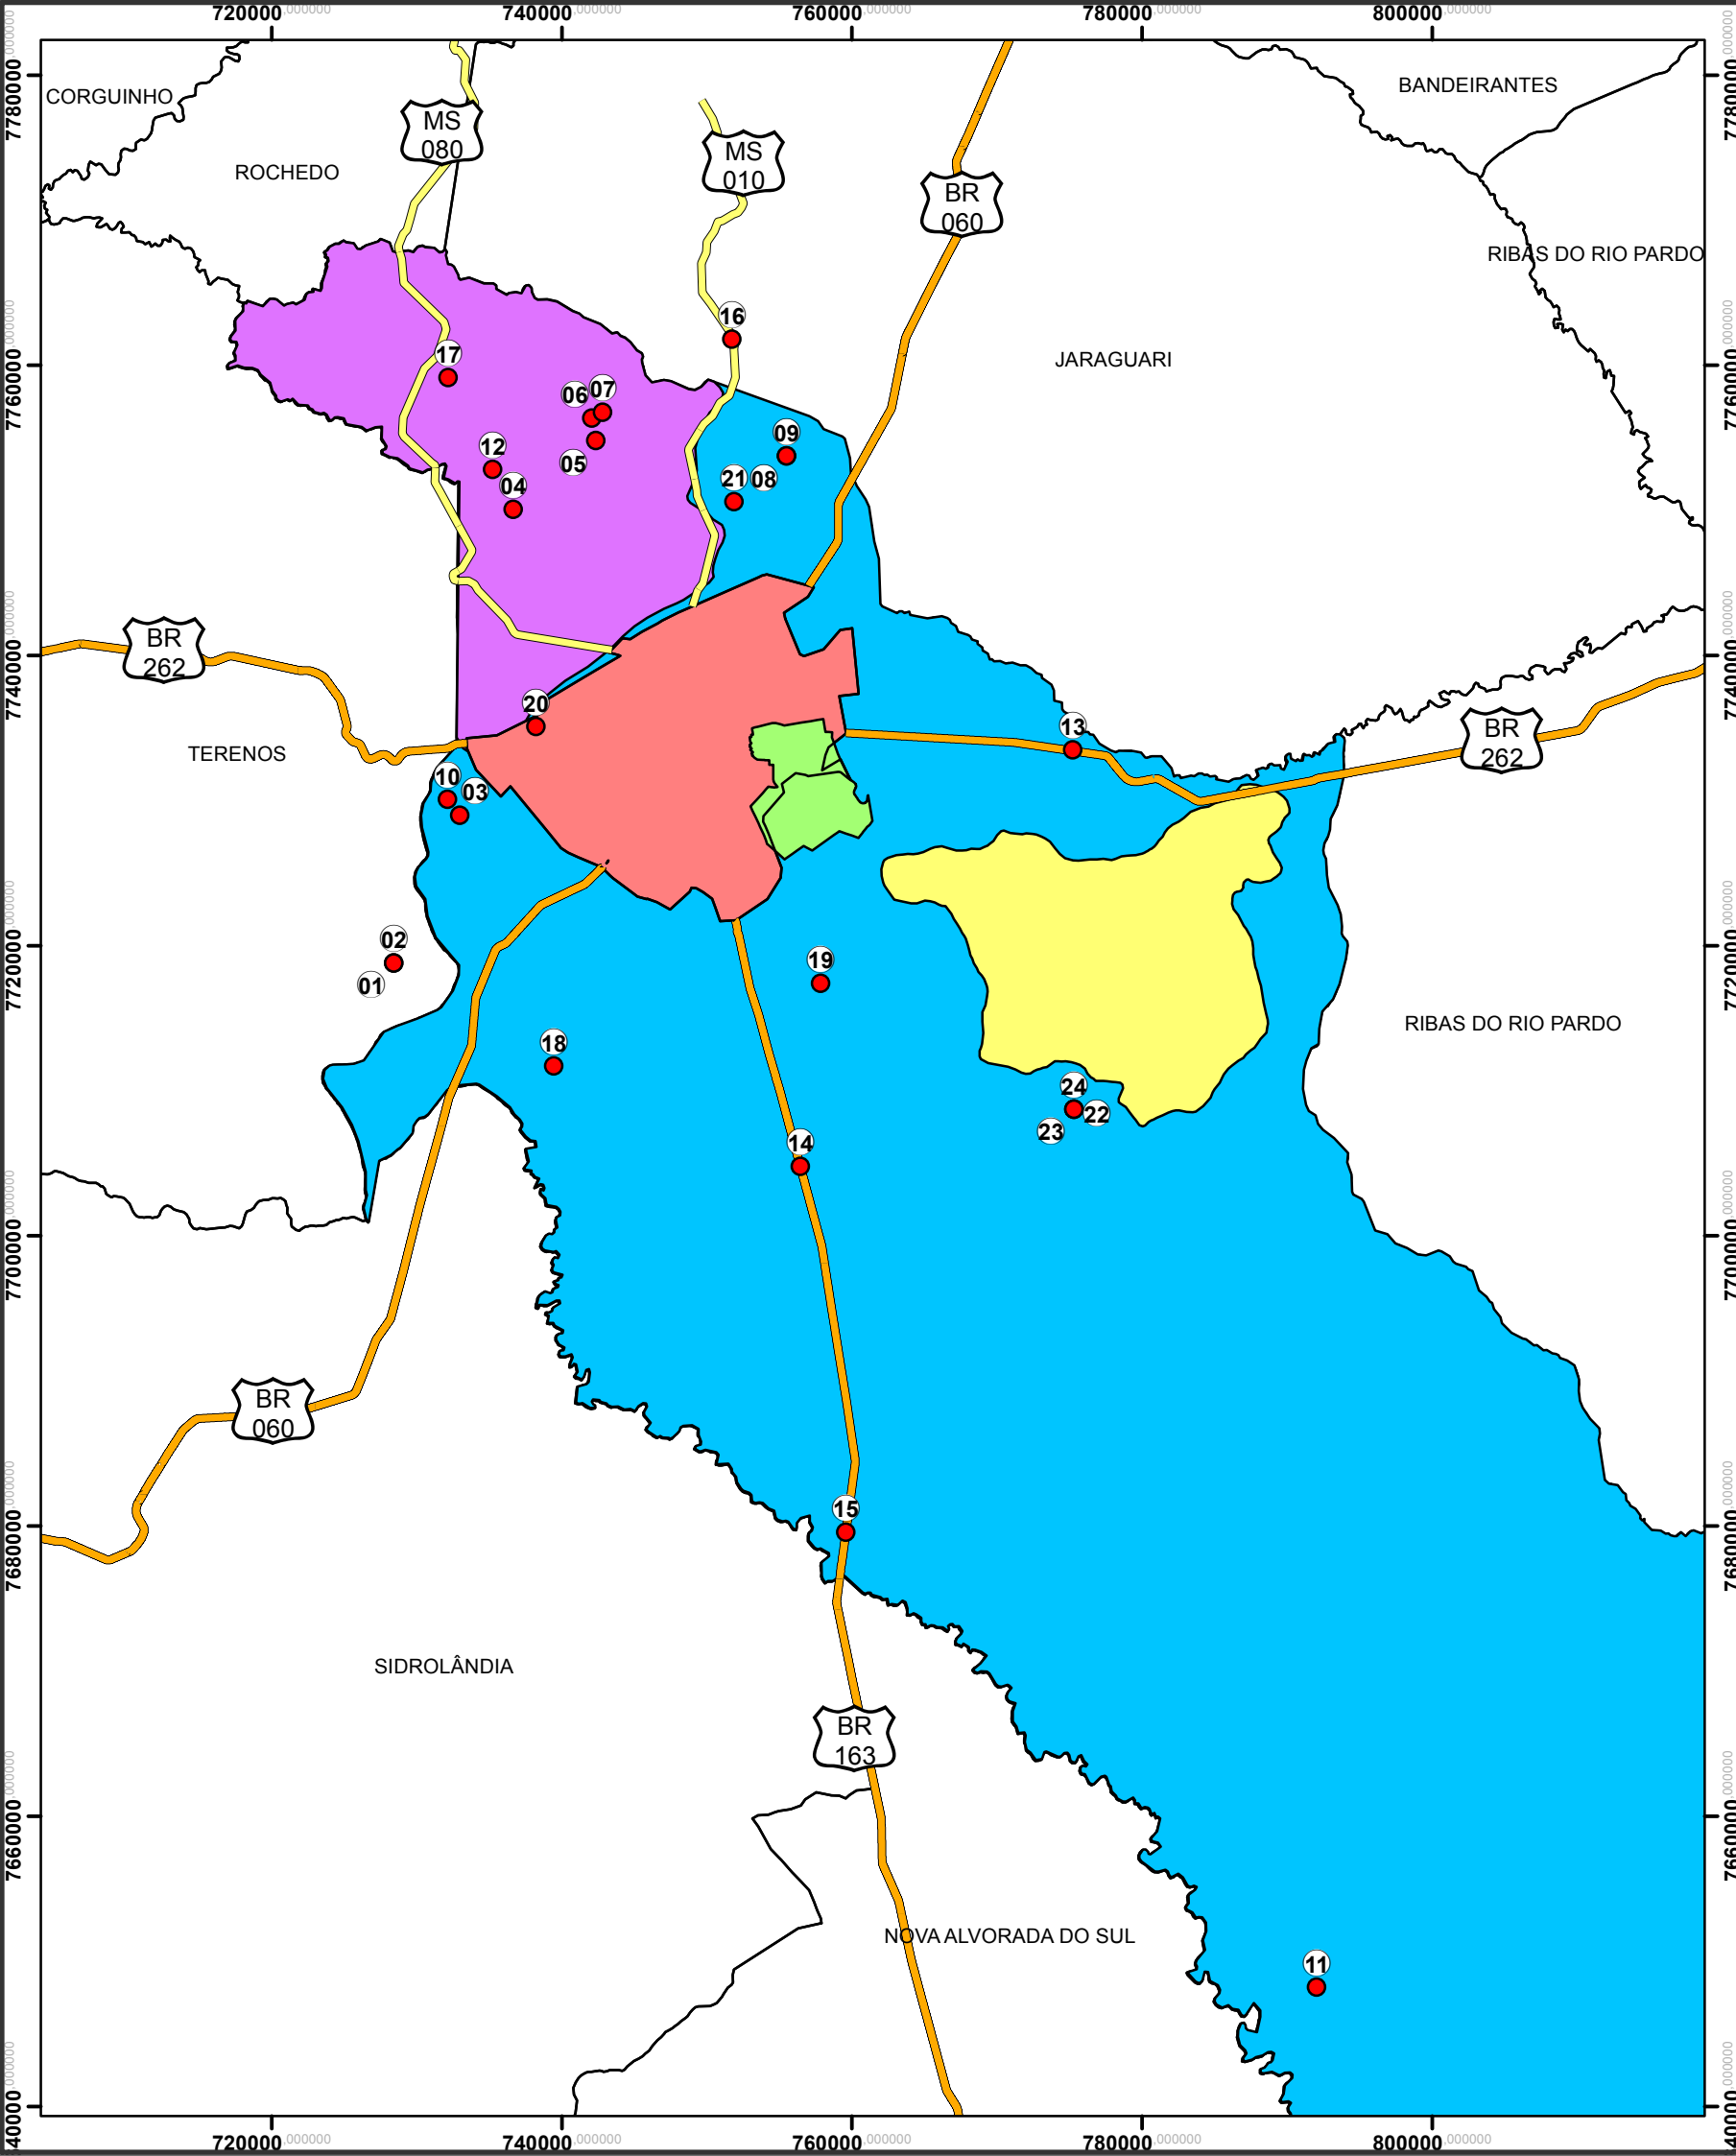

LOCALIZAÇÃO - MUNICÍPIO DE CAMPO GRANDE

- Convenções**
- Comunidades
 - Estaduais
 - Rodovias Federais
 - APA do Guariroba
 - APA do Lajeado
 - APA do Ceroula
 - Área Urbana
 - Campo Grande
 - Estados do MS

COMUNIDADES RURAIS E EMPREENDIMENTOS NO MUNICÍPIO DE CAMPO GRANDE - MS				
Nº do Ponto	COMUNIDADE	Coordenadas UTM		Nº DE FAMÍLIAS
		E	N	
1	Comunidade Terra Boa	728437	7718788	30
2	Comunidade Nova Era	728437	7718788	30
3	Comunidade Pantanal	732990	7728977	30
4	Comunidade Sucuri	736662	7750055	100
5	Comunidade Só alegria	742360	7754808	16
6	Comunidade Beleza Pura	742081	7756337	19
7	Comunidade Vale do Sol	742836	7756743	65
8	Comunidade São Luiz	755522	7753750	20
9	Comunidade Universal	755522	7753750	20
10	Comunidade ASSAFI	732146	7730079	20
11	Assentamento 3 Corações	792046	7648209	157
12	Assentamento Conquista	735255	7752802	67
13	Assentamento Estrela Campo Grande	775253	7733478	57
14	Comunidade Quilombola Chácara Buriti	756468	7704771	27
15	Comunidade Rural do Distrito de Anhanduí	759590	7679554	50
16	Comunidade Rural do Distrito de Rochedinho	751749	7761789	50
17	Comunidade Rural do Aguão	732185	7759152	30
18	Comunidade Rural da Gameleira (Tradicional)	739462	7711701	48
19	Comunidade Rural das Três Barras (Tradicional)	757861	7717391	30
20	POLO DE ORGÂNICOS (Tradicional)	738237	7735100	12
21	Comunidade Granja Joia (Tradicional)	751885	7750596	45
22	Comunidade Abelhinha	775318	7708721	32
23	Comunidade Bosque dos Lírios	775318	7708721	30
24	Comunidade Bosque dos Lírios II	775318	7708721	30
TOTAL				1.015

Observações:
 I - As famílias citadas nas Comunidades 3 Barras, Aguão, Rochedinho, Gameleira não são exatas, podendo variar para + ou -.
 II - Apresentam Coordenadas Iguais: Terra Boa, Nova Era - São Luiz, Universal - Abelhinha, Bosque dos Lírios I e II por serem assentadas na mesma fazenda