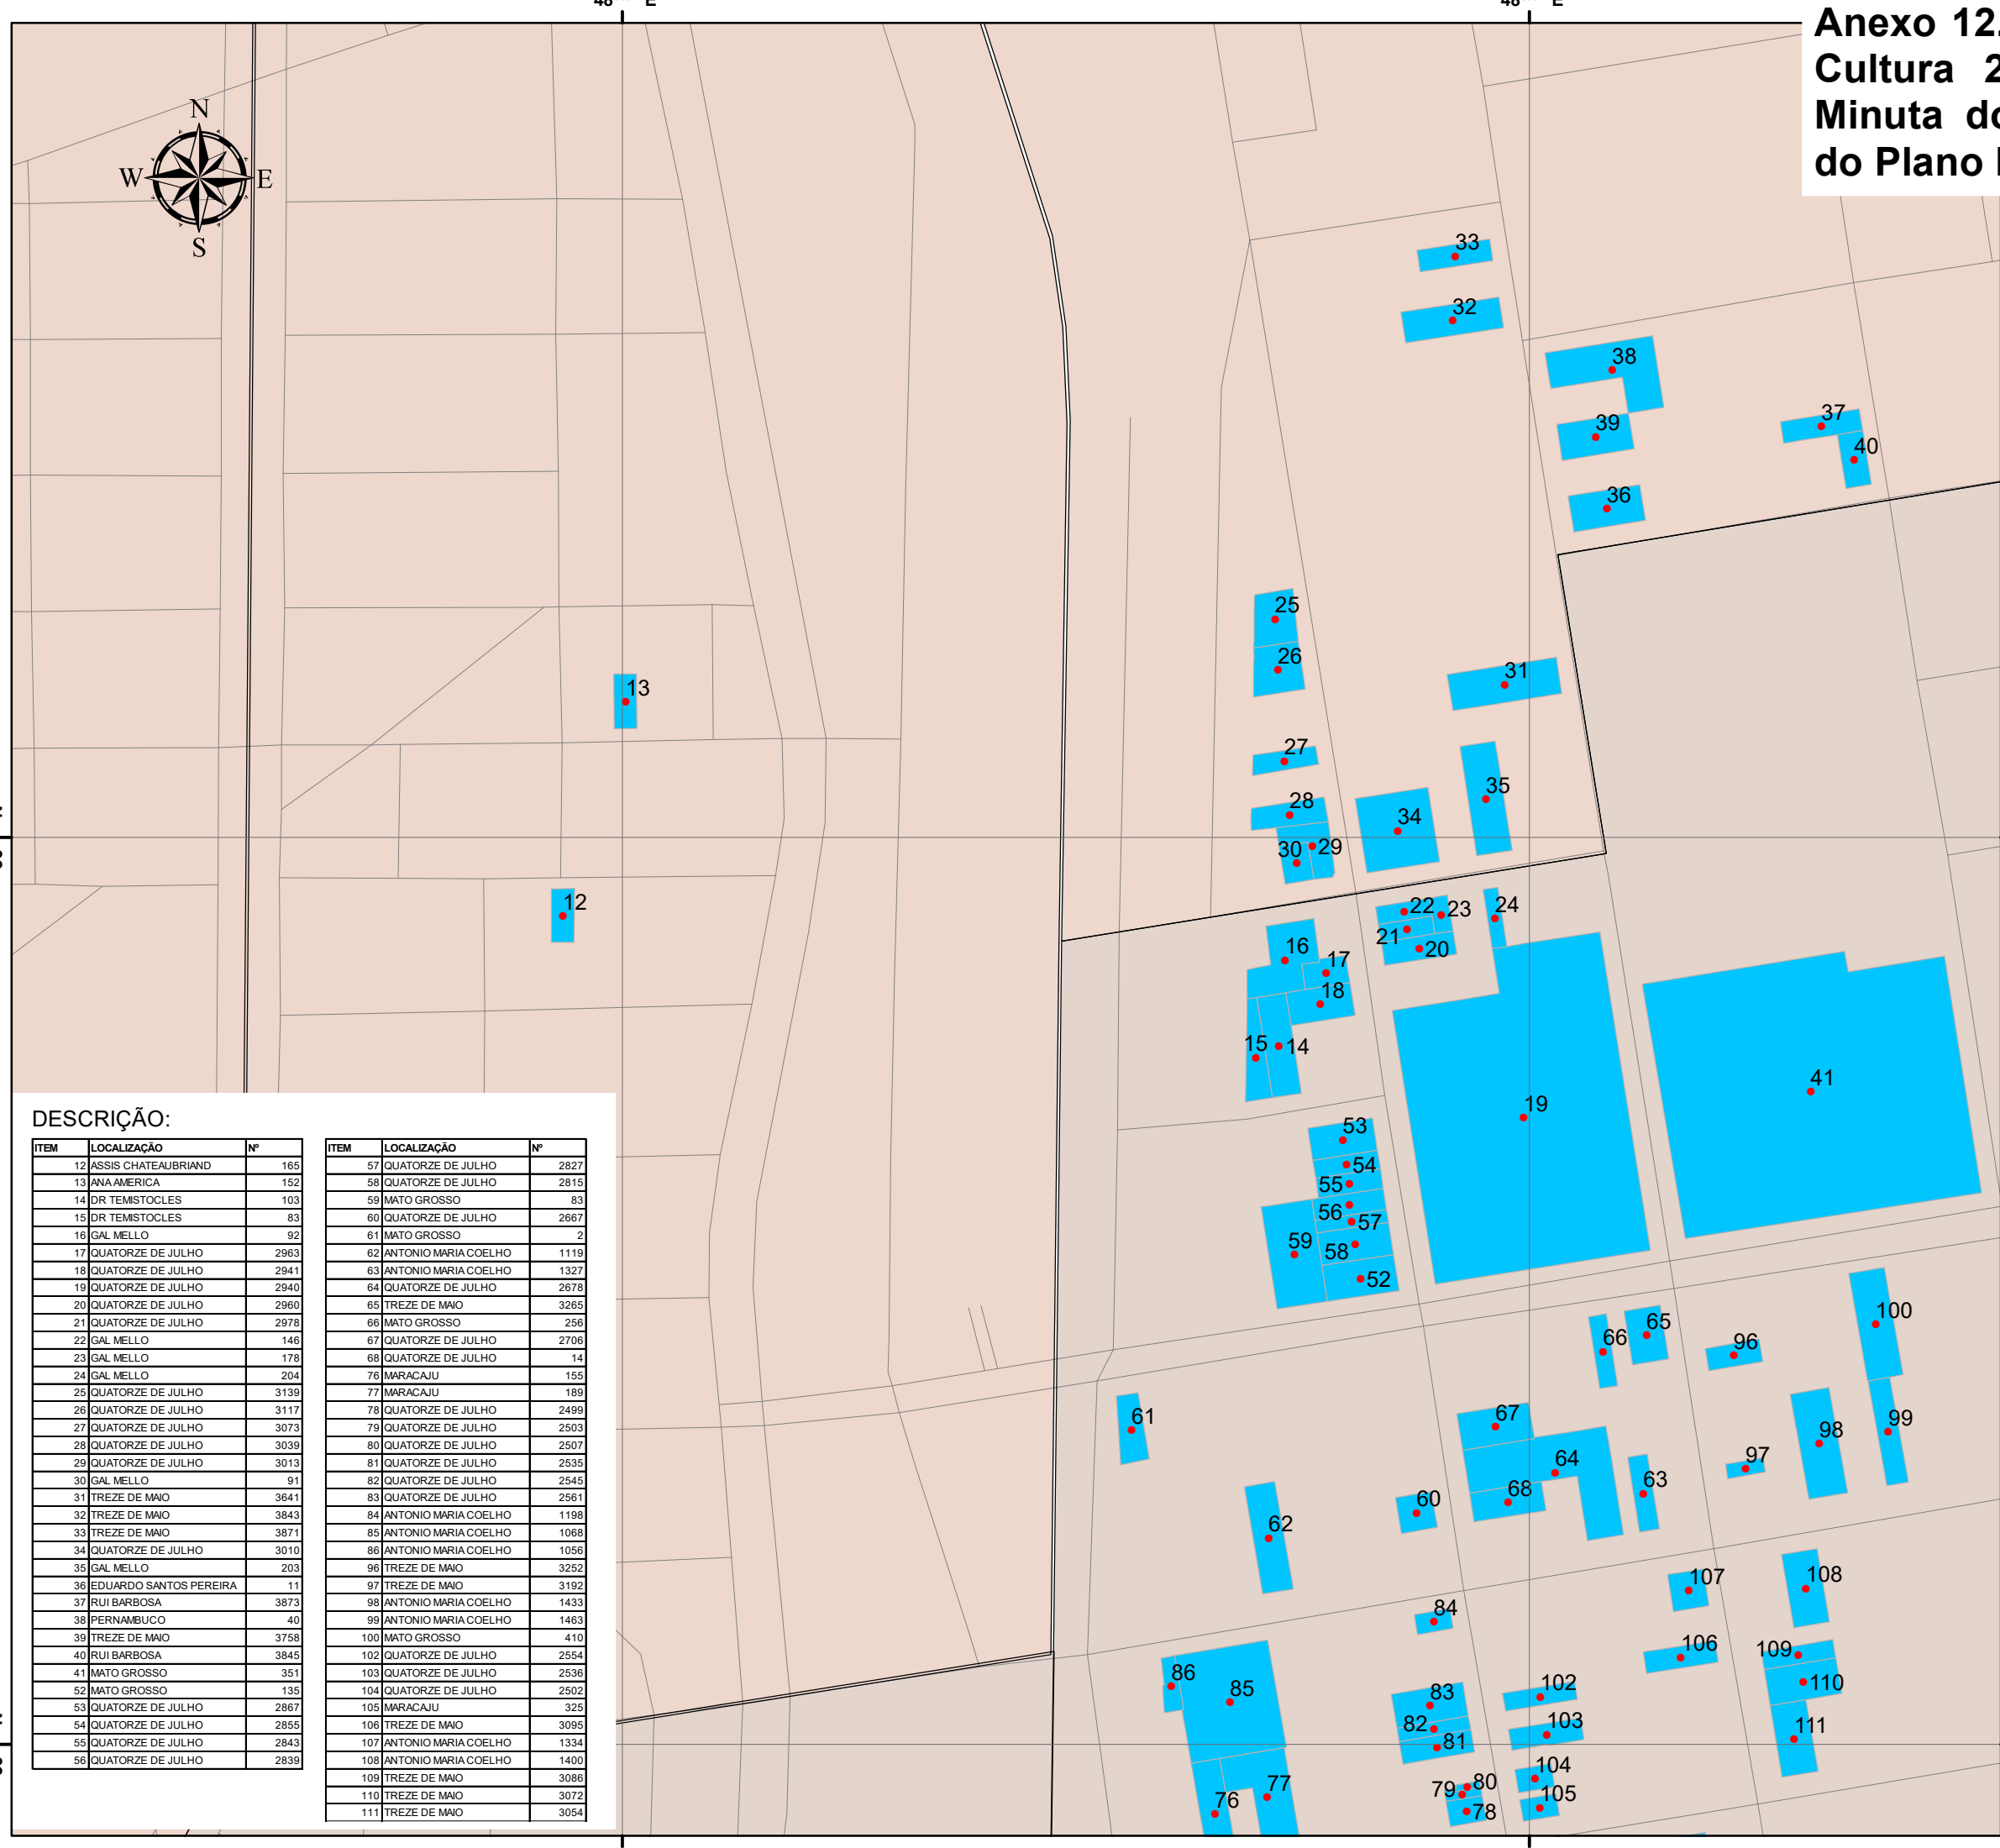

Anexo 12.2. - Zona Especial de Interesse Cultural 2 - ZEIC 2 - QUADRANTE D Minuta do Projeto de Lei XX - Revisão do Plano Diretor de Campo Grande - 2017

Legenda:

- Zona Especial de Interesse Cultural 2 - ZEIC 2