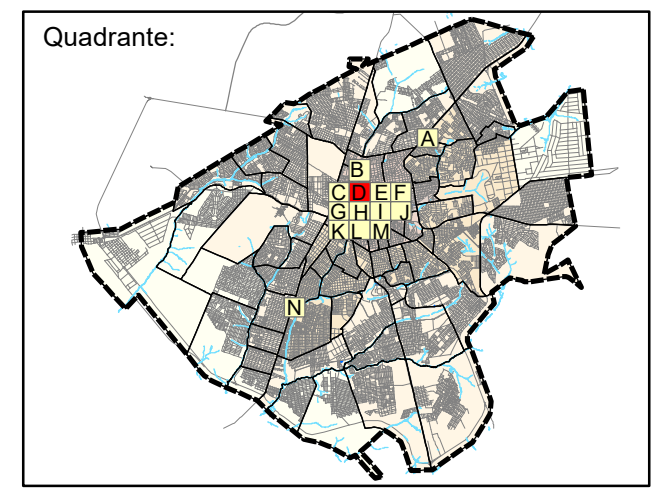

Anexo 12.2. - Zona Especial de Interesse Cultural 2 - ZEIC 2 - QUADRANTE D Minuta do Projeto de Lei XX - Revisão do Plano Diretor de Campo Grande - 2017

Legenda:

- Zona Especial de Interesse Cultural 2 - ZEIC 2